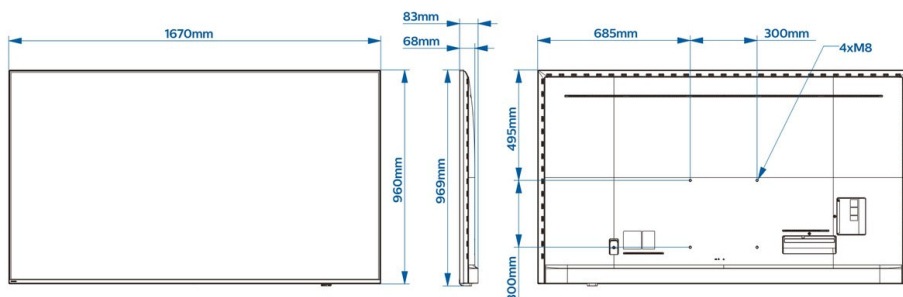

Поддържана разделителна способност на дисплея

- Тунер: Други: до 1920 x 1080 p при 60 Hz, T2 HEVC: до 3840 x 2160 при 60 Hz
- USB, LAN: HEVC: до 3840 x 2160 при 60 Hz, Други: до 1920 x 1080 p при 60 Hz
- HDMI: До 3840 x 2160 p при 60 Hz

Размери

- Габарити на апарата (Ш x В x Д): 1670 x 960 x 68/83 мм
- Тегло на изделието: 32,3 кг
- Съвместим с VESA конзола за стена: 300 x 300 мм, M8

Дата на издаване
2021-12-13

Версия: 1.0.1

12 NC: 8670 001 78199
EAN: 87 18863 03086 8