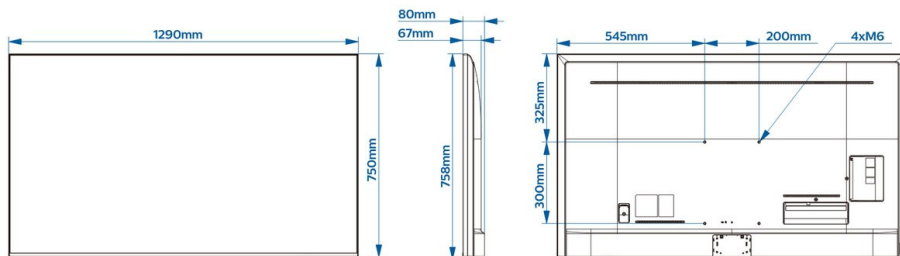

Поддържана разделителна способност на дисплея

- Tuner: Други: до 1920 x 1080 p при 60 Hz, T2 HEVC: до 3840 x 2160 при 60 Hz
- USB, LAN: HEVC: до 3840 x 2160 при 60 Hz, Други: до 1920 x 1080 p при 60 Hz
- HDMI: До 3840 x 2160 p при 60 Hz

Размери

- Габарити на апарата (Ш x В x Д): 1290 x 750 x 67/80 мм
- Тегло на изделието: 17,4 кг
- Съвместим с VESA конзола за стена: 200 x 300 мм, M6

Дата на издаване
2021-12-13

Версия: 1.0.1

12 NC: 8670 001 78197
EAN: 87 18863 03084 4