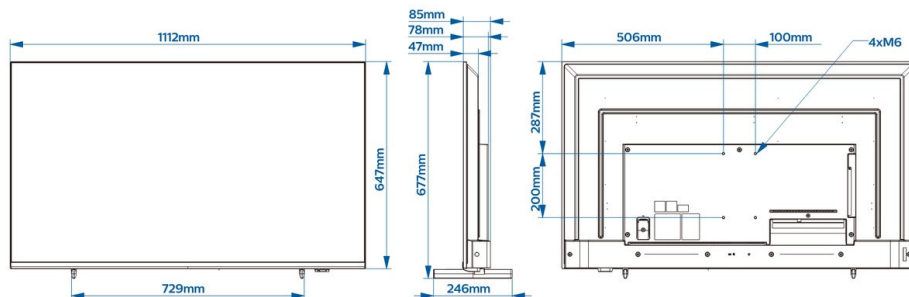

Спецификации

Картина/дисплей

- Дисплей: 4K Ultra HD LED
- Размер на екрана по диагонал: 50 инча / 126 см
- Разделителна способност на екрана: 3840 x 2160p
- Яркост: 350 кандела/м²
- Съотношение на контраста (типично): 5000:1

Размери

- Габарити на апарата (Ш x В x Д): 1112 x 647 x 78/85 мм
- Габарити на апарата със стойката (Ш x В x Д): 1112 x 677 x 246 мм
- Тегло на изделието: 11,3 кг
- Тегло на изделието (със стойката): 11,5 кг
- Съвместим с VESA конзола за стена: M6, 100 x 200 мм