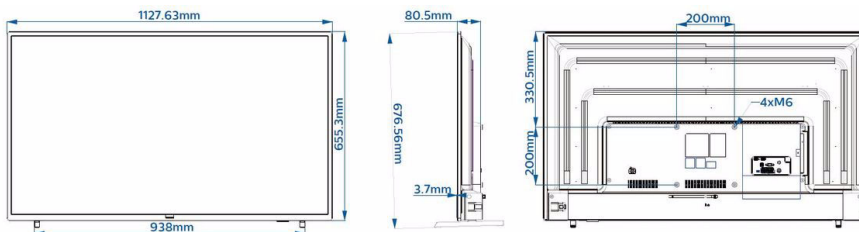

Спецификации

Картина/дисплей

- Дисплей: LED Full HD, D-LED
- Размер на екрана по диагонал: 50 инч / 126 см
- Разделителна способност на екрана: 1920 x 1080 пиксела
- Яркост: 250 кандела/м²
- Зрителен ъгъл: 178° (хор.)/178° (верт.)

Размери

- Габарити на апарата (Ш x В x Д): 1128 x 655 x 81/86 мм
- Габарити на апарата със стойката (Ш x В x Д): 1128 x 679 x 214,5 мм
- Тегло на изделието: 11,3 кг
- Тегло на изделието (със стойката): 11,6 кг
- Съвместим с VESA конзола за стена: 200 x 200 мм, M6