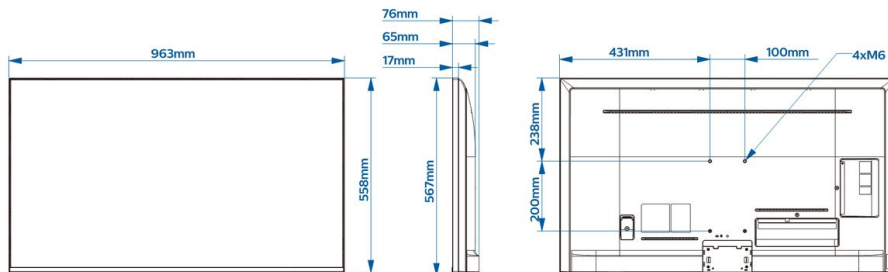

Поддържана разделителна способност на дисплея

- Tuner: Други: до 1920 x 1080 p при 60 Hz, T2 HEVC: до 3840 x 2160 при 60 Hz
- USB, LAN: HEVC: до 3840 x 2160 при 60 Hz, Други: до 1920 x 1080 p при 60 Hz
- HDMI: До 3840 x 2160 p при 60 Hz

Размери

- Габарити на апарата (Ш x В x Д): 963 x 558 x 65/76 мм
- Тегло на изделието: 9,1 кг
- Съвместим с VESA конзола за стена: 100 x 200 мм, M6

Дата на издаване
2022-02-02

Версия: 1.0.1

12 NC: 8670 001 78195
EAN: 87 18863 03082 0