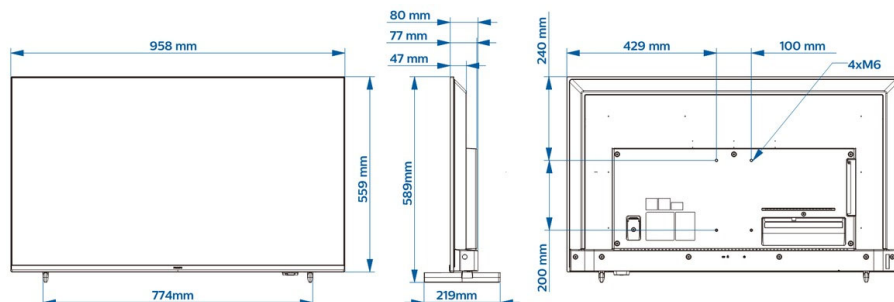

Размери

- Габарити на апарата (Ш x В x Д): 958 x 560 x 77/80 mm
- Габарити на апарата със стойката (Ш x В x Д): 958 x 590 x 219 mm
- Тегло на изделието: 7,6 кг
- Тегло на изделието (със стойката): 7,8 кг
- Съвместим с VESA конзола за стена: M6, 100 x 200 mm