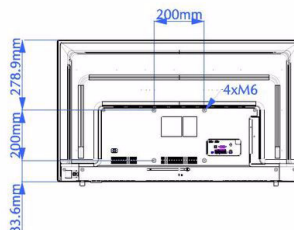

Размери

- Габарити на апарата (Ш x В x Д): 970 x 563 x 78/84 мм
- Габарити на апарата със стойката (Ш x В x Д): 970 x 581 x 212 мм
- Тегло на изделието: 7,2 кг
- Тегло на изделието (със стойката): 7,3 кг
- Съвместим с VESA конзола за стена: 200 x 200 мм, M6