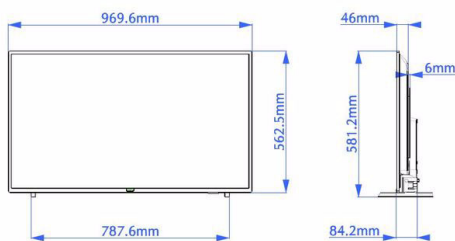

Спецификации

Картина/дисплей

- Дисплей: LED Full HD, D-LED
- Размер на екрана по диагонал: 43 инч / 108 см
- Разделителна способност на екрана: 1920 x 1080 пиксела
- Яркост: 250 кандела/м²
- Зрителен ъгъл: 178° (хор.)/178° (верт.)

Размери

- Габарити на апарата (Ш x В x Д): 970 x 563 x 78/84 мм
- Габарити на апарата със стойката (Ш x В x Д): 970 x 581 x 212 мм
- Тегло на изделието: 7,2 кг
- Тегло на изделието (със стойката): 7,3 кг
- Съвместим с VESA конзола за стена: 200 x 200 мм, M6