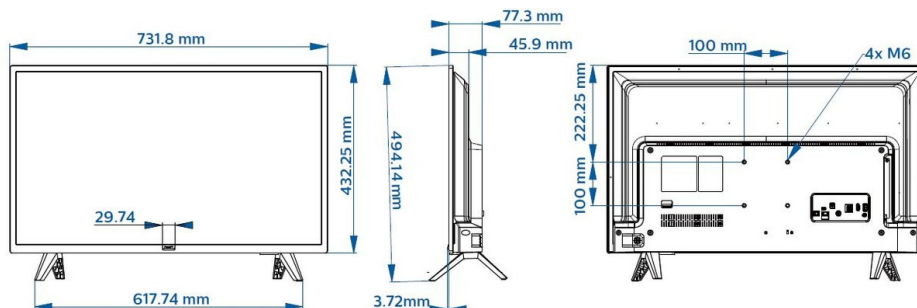

Размери

- Габарити на апарата (Ш x В x Д): 732 x 432 x 77 mm
- Габарити на апарата със стойката (Ш x В x Д): 732 x 494 x 179 mm
- Тегло на изделието: 4,6 kg
- Тегло на изделието (със стойката): 4,7 kg
- Съвместим с VESA конзола за стена: 100 x 100 mm