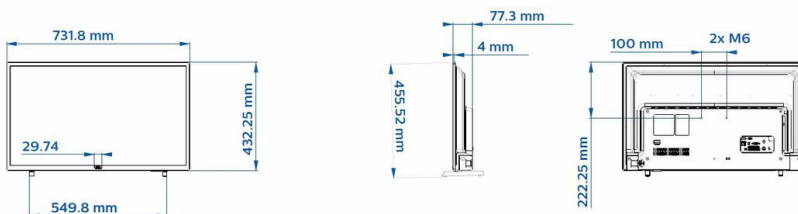

## Размери

- Габарити на апарата (Ш x В x Д): 732 x 432 x 77 мм
- Габарити на апарата със стойката (Ш x В x Д): 732 x 455 x 166 мм
- Тегло на изделието: 4,6 кг
- Тегло на изделието (със стойката): 4,7 кг
- Съвместим с VESA конзола за стена: 2 x M6 (100 мм)