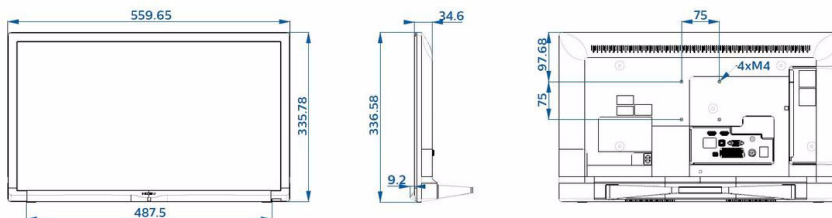

Размери

- Габарити на апарата (Ш x В x Д): 560 x 336 x 35/45 мм
- Габарити на апарата със стойката (Ш x В x Д): 560 x 336 x 124 мм
- Тегло на изделието: 3,1 кг
- Тегло на изделието (със стойката): 3,2 кг
- Съвместим с VESA конзола за стена: M4, 75 x 75 мм